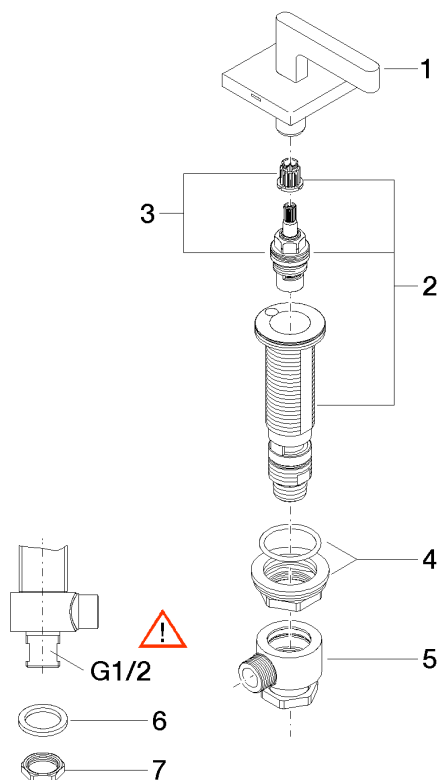

20 000 716

- diamètre de percement 32 mm
- rosace 60 x 60 mm
- avec marquage froid

S'adapte aux gammes suivantes : CL.1, CYO

	Platine brossé	20 000 716-06
	Chrome	20 000 716-00
	Dark Chrome	20 000 716-19
	Laiton brossé (Or 23cts)	20 000 716-28
	Champagne brossé (Or 22cts)	20 000 716-46
	Champagne (Or 22cts)	20 000 716-47
	Dark Platinum brossé	20 000 716-99

20 000 716

mm [inches]

Diagramme de débit

Certificats

IAPMO_4976 (5). LGA_28688.

20 000 716

Les pièces pour les
autres finitions
peuvent être
trouvées ici : Chrome

Liste des pièces de rechange

N°	Article Numéro	Désignation	Fréquence de montage	Délai de livraison
1	90 20 70 057 01-06	poignée (cold)	1	10
2	04 17 11 058 32 90	partie latérale	1	2
3	90 90 03 132 00 90	tête céramique	1	2
4	04 23 10 032 78 90	set de fixation	1	2
5	04 17 11 023 10 90	raccord multiple	1	2
6	09 30 11 059 90	rondelle	1	2
7	09 23 10 012 90	écrou	1	2