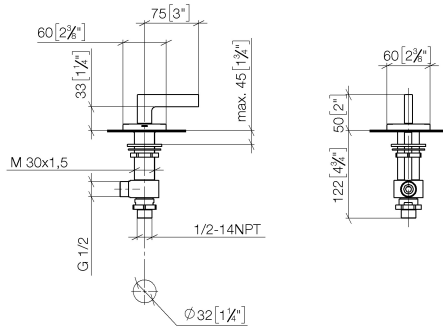

20 000 716

- diamètre de percement 32 mm
- rosace 60 x 60 mm
- avec marquage froid

S'adapte aux gammes suivantes : CL.1, CYO

	Platine brossé	20 000 716-06
	Chrome	20 000 716-00
	Dark Chrome	20 000 716-19
	Laiton brossé (Or 23cts)	20 000 716-28
	Champagne brossé (Or 22cts)	20 000 716-46
	Champagne (Or 22cts)	20 000 716-47
	Dark Platinum brossé	20 000 716-99

20 000 716

mm [inches]

Diagramme de débit

Certificats

IAPMO_4976 (5). LGA_28688.

20 000 716

Les pièces pour les
autres finitions
peuvent être
trouvées ici : Chrome

Liste des pièces de rechange

N°	Article Numéro	Désignation	Fréquence de montage	Délai de livraison
1	90 20 70 057 01-06	poignée (cold)	1	10
2	04 17 11 058 32 90	partie latérale	1	2
3	90 90 03 132 00 90	tête céramique	1	2
4	04 23 10 032 78 90	set de fixation	1	2
5	04 17 11 023 10 90	raccord multiple	1	2
6	09 30 11 059 90	rondelle	1	2
7	09 23 10 012 90	écrou	1	2